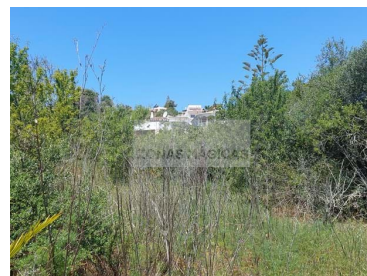

Luz - Terrain

160

Aire (m²)

4280

Superficie du terrain
(m²)

N/A

(EUR €)

Terrain à Lagos (Praia da Luz)

Opportunité d'une vie.

Ce terrain est situé dans le centre de Luz, à proximité de toutes les commodités, des restaurants / bars branchés et des plages populaires.

Avec peu de parcelles disponibles pour la construction à Luz, ce lot offre un grand potentiel pour un projet magnifique. La maison actuelle est ancienne et a besoin d'une rénovation totale ou d'une démolition et d'une reconstruction.

Ce lot a le potentiel d'être divisé en 4, pour la construction de 4 villas de luxe avec vue sur la mer depuis le premier étage.

Magic Zones et leurs agents sont disponibles pour vous aider à acquérir cette magnifique terre.