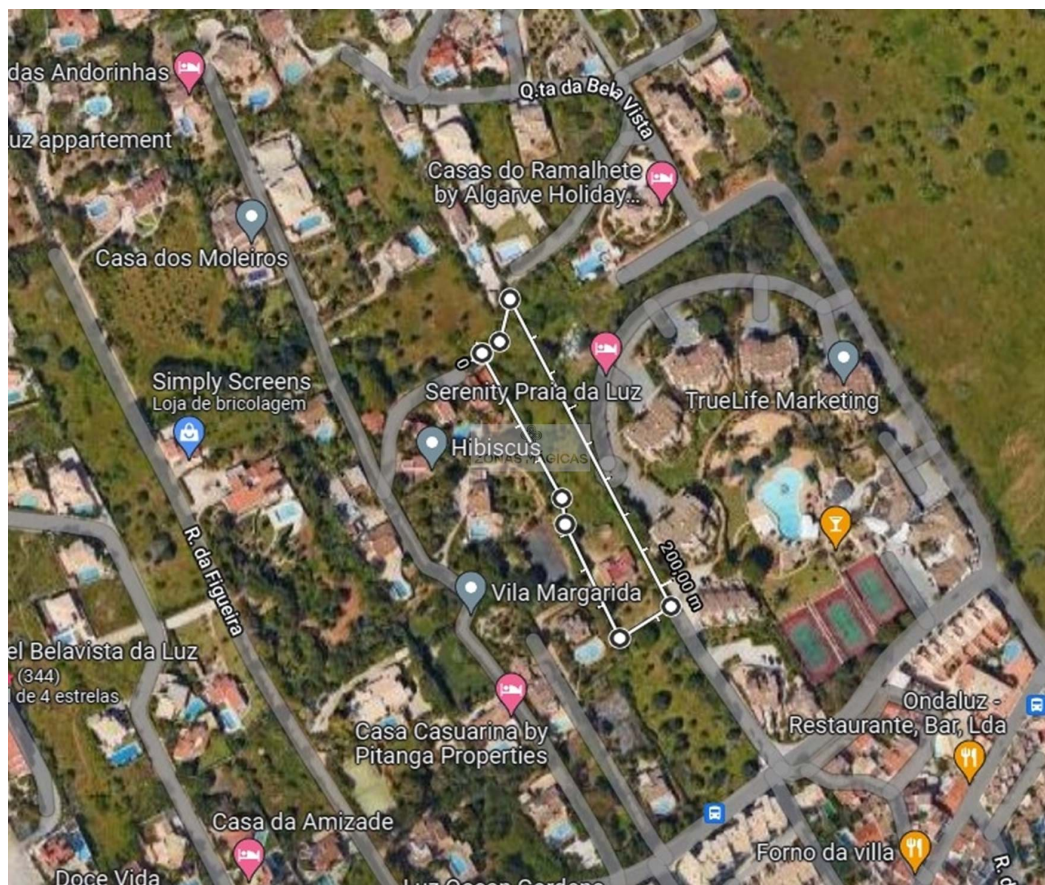

Luz - Terrain

160

Aire (m²)

4280

Superficie du terrain
(m²)

N/A

(EUR €)

Terrain à Lagos (Praia da Luz)

Opportunité d'une vie.

Ce terrain est situé dans le centre de Luz, à proximité de toutes les commodités, des restaurants / bars branchés et des plages populaires.

Avec peu de parcelles disponibles pour la construction à Luz, ce lot offre un grand potentiel pour un projet magnifique. La maison actuelle est ancienne et a besoin d'une rénovation totale ou d'une démolition et d'une reconstruction.

Ce lot a le potentiel d'être divisé en 4, pour la construction de 4 villas de luxe avec vue sur la mer depuis le premier étage.

Magic Zones et leurs agents sont disponibles pour vous aider à acquérir cette magnifique terre.