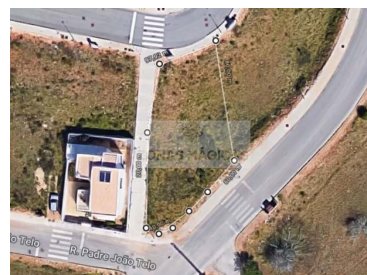

Mexilhoeira Grande - Terrain

 120

Aire (m²)

 460

Superficie du terrain
(m²)

N/A
(EUR €)

Terrain urbain à Portimão (Mexilhoeira Grande)

Terrain fabuleux avec vue sur la mer depuis le premier étage pour la construction dans le très recherché urbanisation Mesquita.

Fantastique terrain de 460m2 avec vue sur la mer et avec possibilité de construction.

Surface totale de construction de 210 m2 divisée en deux étages, pouvant construire une villa de 3 chambres.

Dans un quartier très calme avec un accès facile.