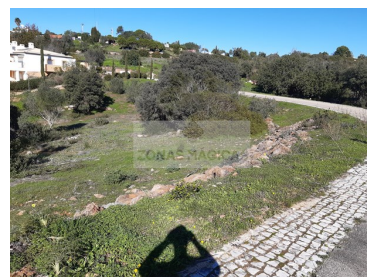

Mexilhoeira Grande - Terrain

360

Aire (m²)

3000

Superficie du terrain
(m²)

225 000 €

(EUR €)

Terrain urbain à Vale da Ribeira

Terrain urbain avec faisabilité de construction pour une villa jusqu'à 360 m² de construction sur 2 étages, avec piscine.

À quelques minutes en voiture des plages, du terrain de golf, de l'hippodrome et des villes de Lagos et Portimão.

Dans un quartier très calme avec un accès facile.

Magic Zones et leurs agents sont disponibles pour vous aider à acquérir ce magnifique terrain.

Réservez votre visite dès maintenant !!

Ne manquez pas cette opportunité !

T +351 913 389 223 ² · T +351 912 753 689 ² · E zonasmagicas.lda@gmail.com

Estrada Nacional 125 n°43A, Odiáxere
AMI 15213

¹ (Appel vers le réseau fixe national) | ² (Appel réseau mobile national)