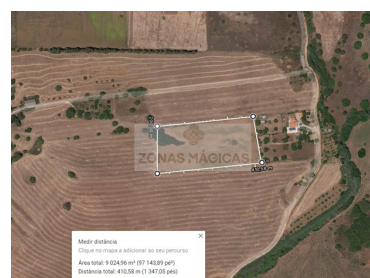

Odiáxere - Terrain

 **9200**

Superficie du terrain
(m²)

50 000 €
(EUR €)

Terrain rustique Cotifo

Terrain rustique avec 9000m² idéal pour l'agriculture, avec de l'électricité à quelques mètres. Excellent investissement pour l'agriculture. Zone calme et isolée, accès facile, à 5 min d'Odiáxere et à 10 min de Lagos.