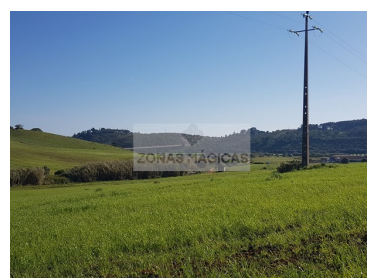

Odiáxere - Terrain

 **9200**

Superficie du terrain
(m²)

50 000 €
(EUR €)

Terrain rustique Cotifo

Terrain rustique avec 9000m² idéal pour l'agriculture, avec de l'électricité à quelques mètres. Excellent investissement pour l'agriculture. Zone calme et isolée, accès facile, à 5 min d'Odiáxere et à 10 min de Lagos.