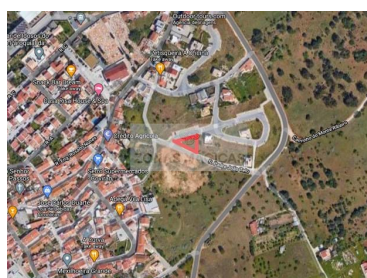

Mexilhoeira Grande - Terrain

 **445**

Superficie du terrain
(m²)

N/A
(EUR €)

Terrain pour la construction avec vue sur la mer

Terrain situé à Mexilhoeira Grande, avec 236m² de surface totale et 170m² de surface de construction (divisé en 2 étages 100m² + 70m²). Permet la construction de 1 villa.

Soli zone calme, seulement avec des villas, excellent pour construire votre propre logement permanent, 10 min de la ville de Portimão et tous les services.

HAS SEA VIEW.

Mlaire votre visite maintenant!

T +351 913 389 223 ² · T +351 912 753 689 ² · E zonasmagicas.lda@gmail.com

Estrada Nacional 125 nº43A, Odiáxere
AMI 15213

¹ (Appel vers le réseau fixe national) | ² (Appel réseau mobile national)