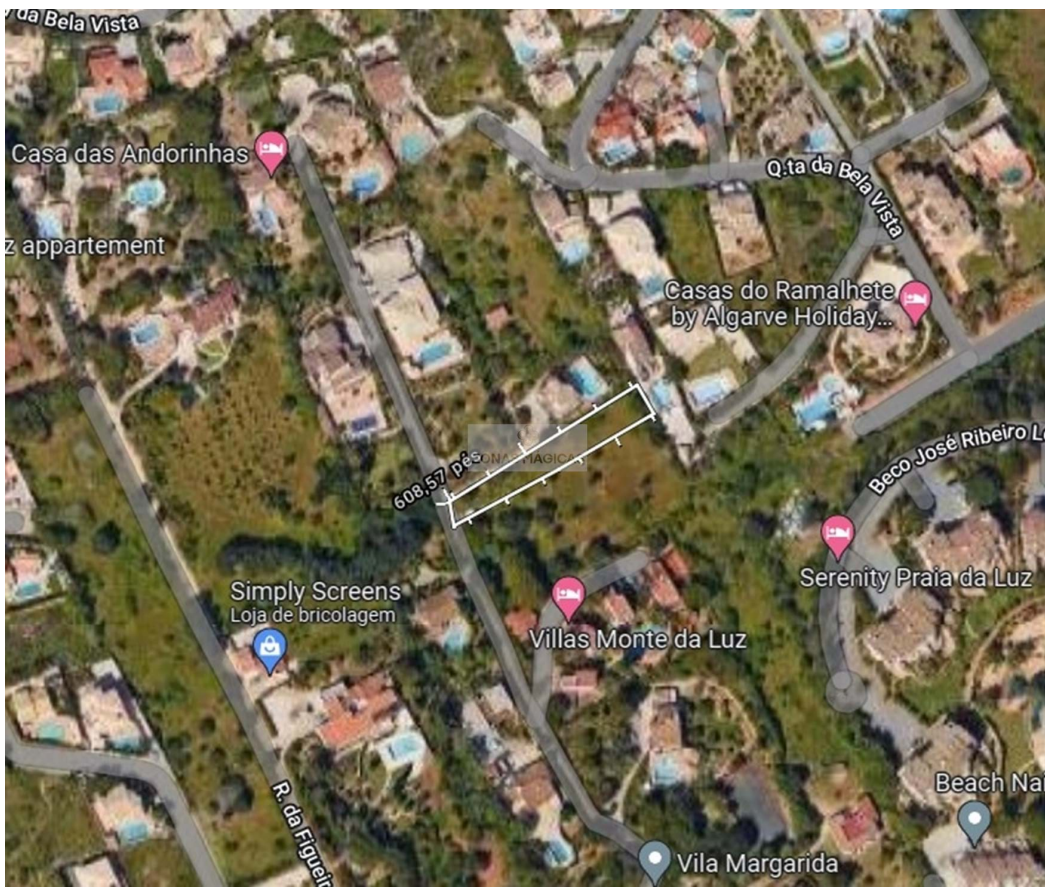

Luz - maa

 960

Maa-alue (m²)

N/A

(EUR €)

Kiinteistön ominaisuudet

T +351 913 389 223 ² · T +351 912 753 689 ² · E zonasmagicas.lda@gmail.com

Estrada Nacional 125 n^o43A, Odiáxere
AMI 15213