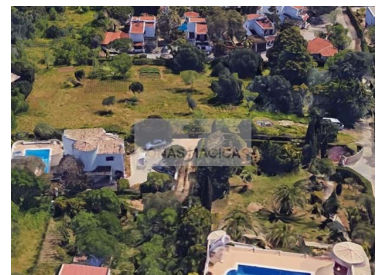

Luz - maa

 960

Maa-alue (m²)

N/A

(EUR €)

Kiinteistön ominaisuudet

T +351 913 389 223 ² · T +351 912 753 689 ² · E zonasmagicas.lda@gmail.com

Estrada Nacional 125 n^o43A, Odiáxere
AMI 15213