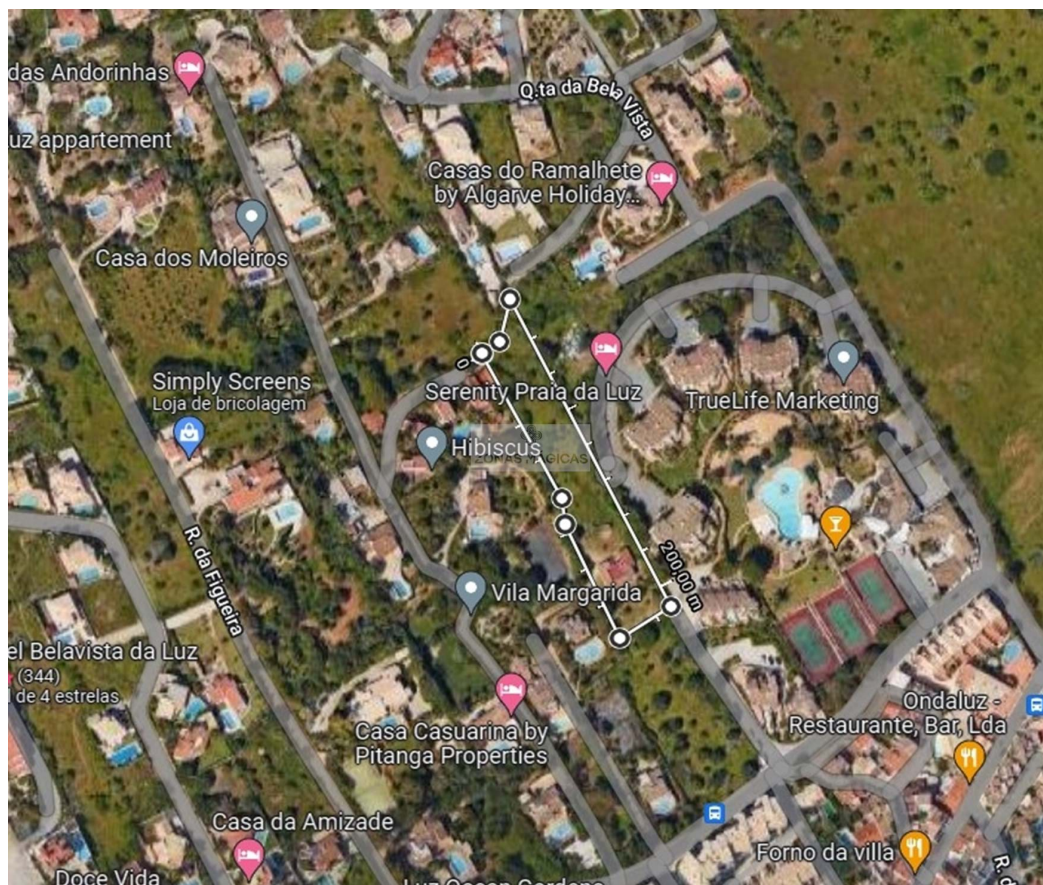

Luz - maa

160

Alue (m²)

4280

Maa-alue (m²)

N/A

(EUR €)

Kiinteistön ominaisuudet