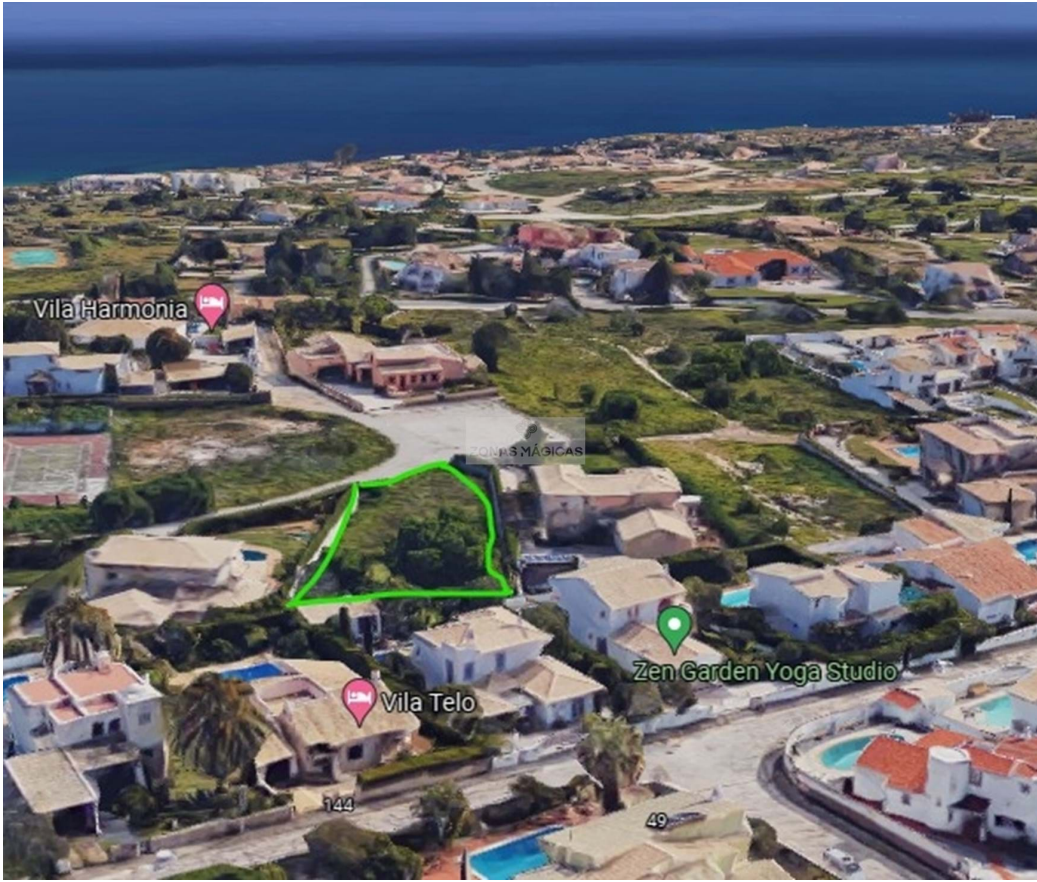

Luz - maa

 500

Alue (m²)

 1100

Maa-alue (m²)

450 000 €

(EUR €)

Maa Lagosissa (Praia da Luz)

Maa, jonka kokonaispinta-ala on 1100 m² ja rakennusala noin 500 m², 2 kerroksessa.

Arvostettu luksusalue, 5 minuutin päässä rannalta ja 10 minuutin päässä Lagosin kaupungista.

Magic Zones ja heidän edustajansa ovat käytettävissä auttamaan sinua tämän upean tontin hankkimisessa.