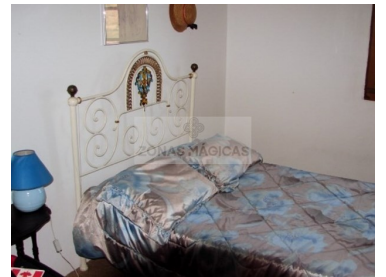

Odiáxere - maalaistalo

 6

Makuuhuoneet

 5

Kylpyhuoneissa

 316

Alue (m²)

 6551