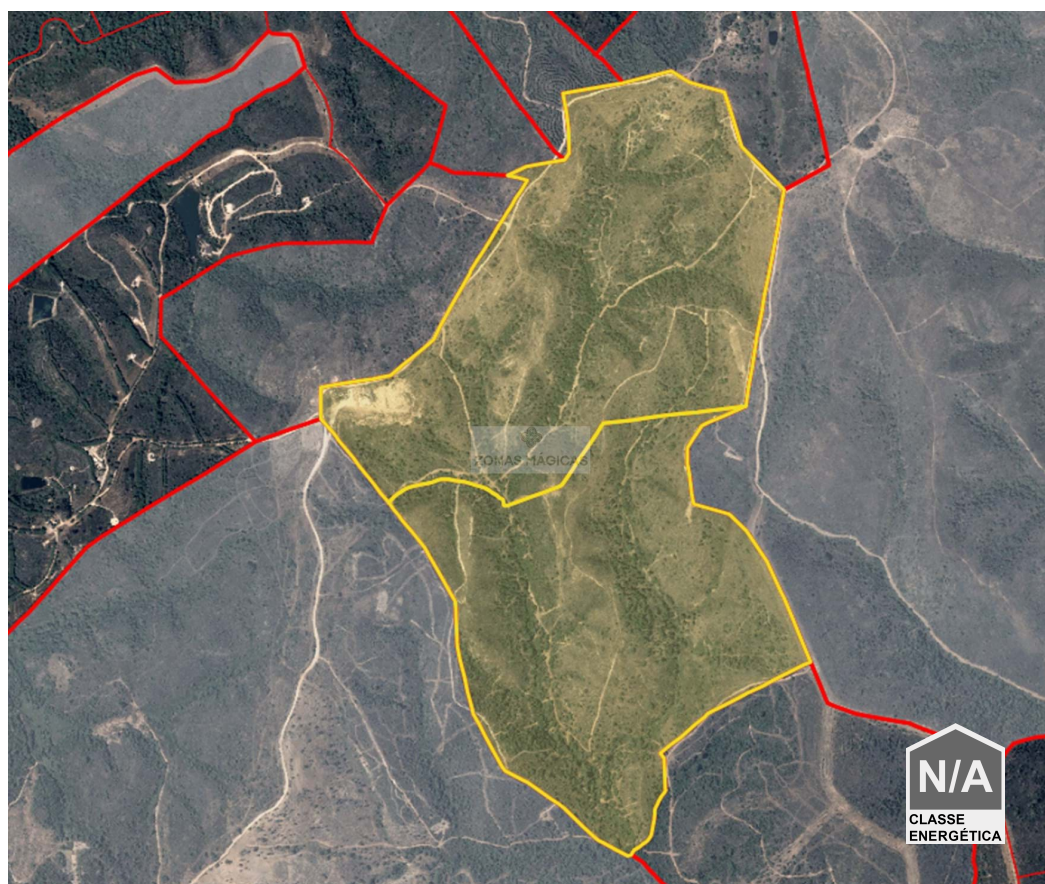

Barão de São Miguel - Terreno

 **64850**
Área terrestre (m²)

550 000 €
(EUR €)

Terreno Rústico en Barão de São Miguel (Vila do Bispo)

Dos parcelas rústicas en Barão de São Miguel.

Con un área muy generosa dividida en dos rústicos, Lote 1: 340500m², Lote 2: 308000m².

Con un enorme alcornoque en ambos lotes y con acceso hecho en tierra batida.

Con enorme potencial para proyectos agrícolas y con vistas despejadas.

No te pierdas esta oportunidad de adquirir esta finca que podrás transformar en la granja de tus sueños.