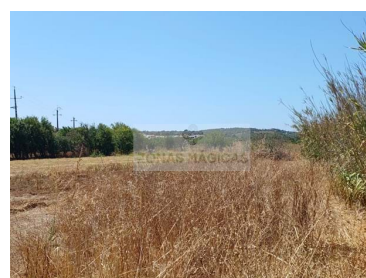

Odiáxere - Terreno

 **8480**

Área terrestre (m²)

N/A

(EUR €)

Terreno rústico en Odiáxere

Descubra este impresionante terreno en Lagos, con una superficie de 8480 m².

Disfruta de la tranquilidad y privacidad que brinda este amplio espacio, y deja volar tu imaginación.