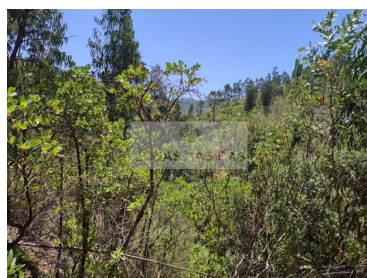

Monchique - Terreno

 **28**
Área (m²)

 **12880**
Área terrestre (m²)

95 000 €
(EUR €)

Tierras agrícolas

Esta impresionante propiedad en Monchique ofrece una oportunidad única para los inversores. Con una generosa superficie de 12880 metros cuadrados, este terreno es un verdadero tesoro que espera ser explorado.

El lugar perfecto para construir un pequeño proyecto agrícola, rodeado de exuberante naturaleza e impresionantes vistas del campo circundante.

Con un increíble precio de 110.000,00 €, esta es una oportunidad que no puedes dejar pasar.