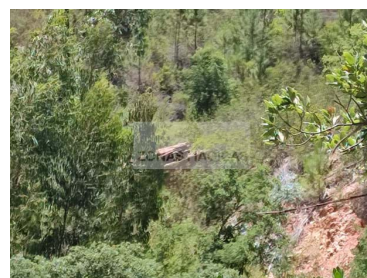

Monchique - Terreno

 **28**
Área (m²)

 **12880**
Área terrestre (m²)

95 000 €
(EUR €)

Tierras agrícolas

Esta impresionante propiedad en Monchique ofrece una oportunidad única para los inversores. Con una generosa superficie de 12880 metros cuadrados, este terreno es un verdadero tesoro que espera ser explorado.

El lugar perfecto para construir un pequeño proyecto agrícola, rodeado de exuberante naturaleza e impresionantes vistas del campo circundante.

Con un increíble precio de 110.000,00 €, esta es una oportunidad que no puedes dejar pasar.