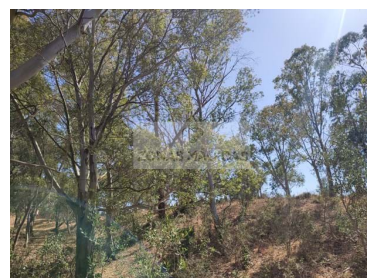

Barão de São Miguel - Terreno

6760

Área terrestre (m²)

65 000 €

(EUR €)

Tierra con Eucaliptos

Descubra esta oportunidad única en Vila do Bispo, con esta impresionante parcela.

Con una superficie de 6760 metros cuadrados, esta parcela ofrece un espacio ideal para la propiedad de sus sueños.

Con una ubicación privilegiada e impresionantes vistas panorámicas, esta parcela es el lugar perfecto para aquellos que buscan tranquilidad y belleza natural.

No se pierda esta oportunidad de inversión, contáctenos hoy para obtener más información.

Magic Zones y sus agentes están disponibles para ayudarlo a adquirir esta propiedad.

António Ramos

912436327 ²

antonior.zonasmagicas@gmail.com

T +351 913 389 223 ² · T +351 912 753 689 ² · E zonasmagicas.lda@gmail.com

Estrada Nacional 125 nº43A, Odiáxere
AMI 15213

¹ (Llamada a red fija nacional) | ² (Llamada red móvil nacional)