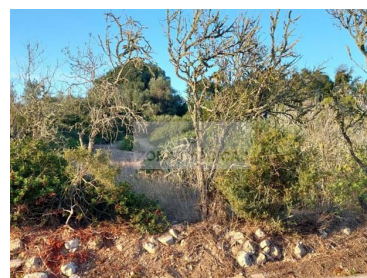

Budens - Terreno

 **1080**

Área terrestre (m²)

N/A

(EUR €)

Terreno cerca de la playa de Salema

ZONAS MÁGICAS dispone en exclusiva para ti, de terreno con 1.080m² cerca de la playa de Salema. Este terreno,

ahora rústico, de tierra fértil y con fácil acceso, se encuentra en una zona muy solicitada.

Ya ha contado con un permiso para la construcción de viviendas de una superficie de 150m², autorización que estuvo vigente hasta el año 2010.

Si crees que esta podría ser la propiedad que estás buscando, ¡no pierdas la oportunidad y contáctanos ahora!