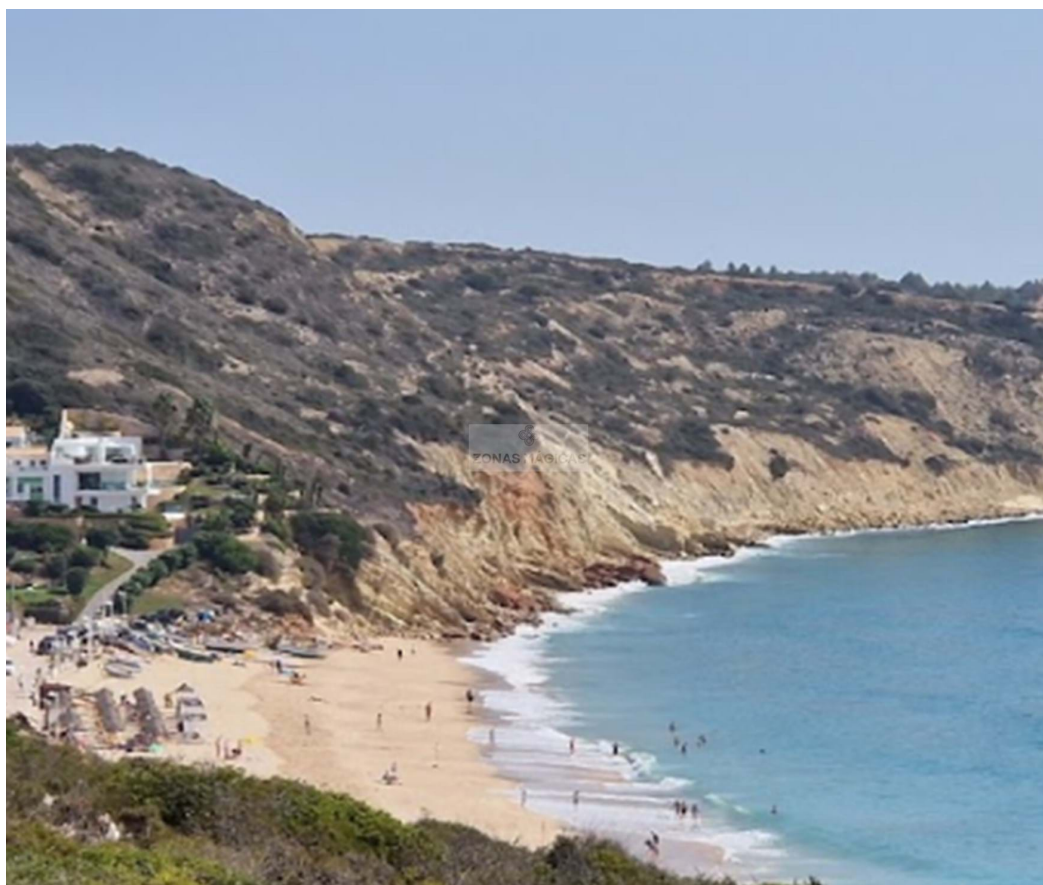

Budens - Terreno

 **1080**

Área terrestre (m²)

N/A

(EUR €)

Terreno cerca de la playa de Salema

ZONAS MÁGICAS dispone en exclusiva para ti, de terreno con 1.080m² cerca de la playa de Salema. Este terreno,

ahora rústico, de tierra fértil y con fácil acceso, se encuentra en una zona muy solicitada.