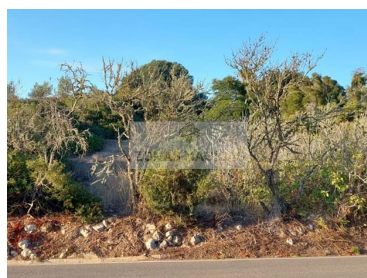

Budens - Terreno

 **1080**

Área terrestre (m²)

N/A

(EUR €)

Terreno cerca de la playa de Salema

ZONAS MÁGICAS dispone en exclusiva para ti, de terreno con 1.080m² cerca de la playa de Salema. Este terreno,

ahora rústico, de tierra fértil y con fácil acceso, se encuentra en una zona muy solicitada.

Ya ha contado con un permiso para la construcción de viviendas de una superficie de 150m², autorización que estuvo vigente hasta el año 2010.

Si crees que esta podría ser la propiedad que estás buscando, ¡no pierdas la oportunidad y contáctanos ahora!