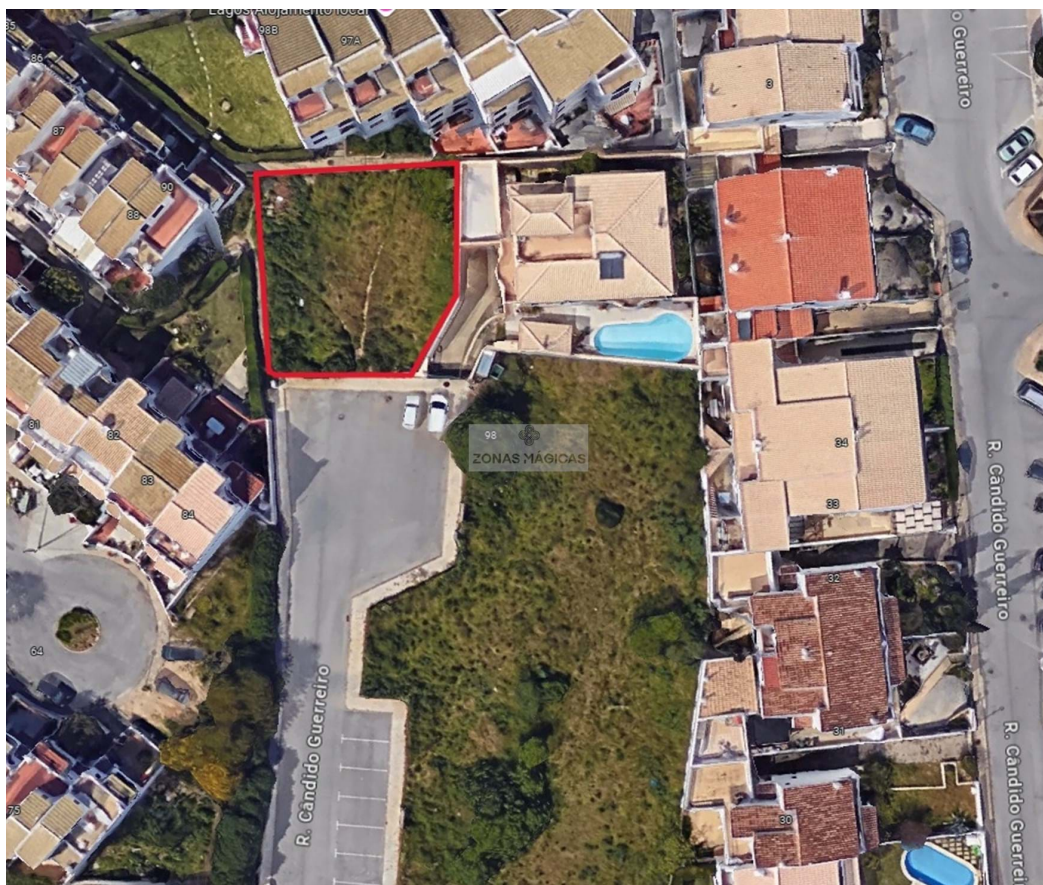

Lagos - Terreno

 **393**

Área terrestre (m²)

220 000 €

(EUR €)

Terreno para construcción

ZONA MÁGICAS tiene para usted, la oportunidad de construir la casa de sus sueños, en una zona residencial tranquila y muy solicitada, a solo 5 minutos de la hermosa playa de Porto de Mós y a 10 minutos del centro histórico de la ciudad de Lagos.

Parcela de terreno en parcela en Torraltinha, con excelente exposición al sol, orientada al sur con posibilidad de vista al mar.

Construida: 240 m²

Ana Margarida

932737727 ²

amargarida.zonasmagicas@gmail.com