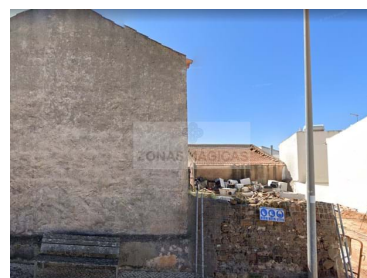

Vila do Bispo e Raposeira - Terreno

 **134,5**
Área (m²)

 **1296,5**
Área terrestre (m²)

N/A
(EUR €)

Suelo urbano con ruinas.

Excelente inversión en el centro de Vila do Bispo.

Terreno dentro del Centro Urbano de Vila do Bispo, cerca de todos los servicios que el pueblo tiene para ofrecer!