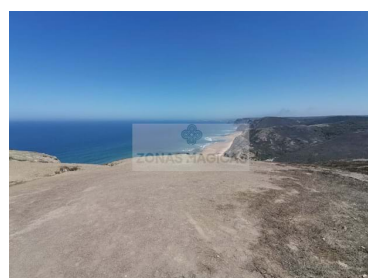

Vila do Bispo e Raposeira - Ruina

 **262,5**
Área (m²)

 **83325**
Área terrestre (m²)

N/A
(EUR €)

Madera de hogar mixta en el Parque Natural de la Costa Vicentina

Preciosa Finca de 83 Hectáreas con una Parcela Urbana de 262m² de construcción anterior a 1951.

Si estás buscando una vivienda sin hogar sin vecinos y a pocos minutos de la playa, ven a visitar esta vivienda.

La propiedad termina en la playa.

Magic Zones y sus agentes están disponibles para ayudar en la adquisición de este Paraíso Privado.