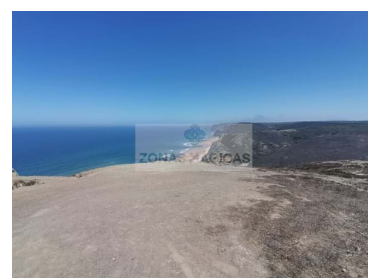

Vila do Bispo e Raposeira - Ruina

 **262,5**
Área (m²)

 **83325**
Área terrestre (m²)

N/A
(EUR €)

Madera de hogar mixta en el Parque Natural de la Costa Vicentina

Preciosa Finca de 83 Hectáreas con una Parcela Urbana de 262m² de construcción anterior a 1951.

Si estás buscando una vivienda sin hogar sin vecinos y a pocos minutos de la playa, ven a visitar esta vivienda.

La propiedad termina en la playa.

Magic Zones y sus agentes están disponibles para ayudar en la adquisición de este Paraíso Privado.