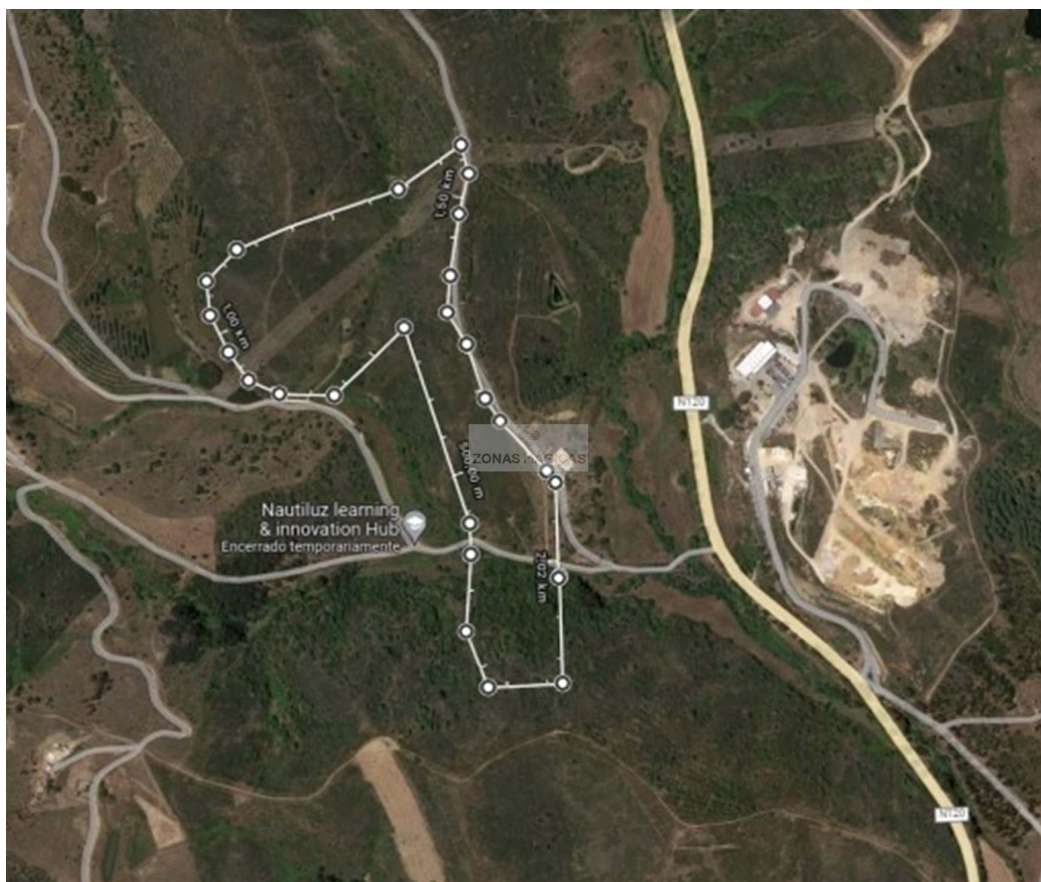

Bensafrim e Barão de São João - Terreno

 **10688**
Área terrestre (m²)

299 000 €
(EUR €)

Características de la propiedad

João Santo

913389223 ²

grupo.zonasmagicas@gmail.com

T +351 913 389 223 ² · T +351 912 753 689 ² · E zonasmagicas.lda@gmail.com

Estrada Nacional 125 nº43A, Odiáxere
AMI 15213

¹ (Llamada a red fija nacional) | ² (Llamada red móvil nacional)