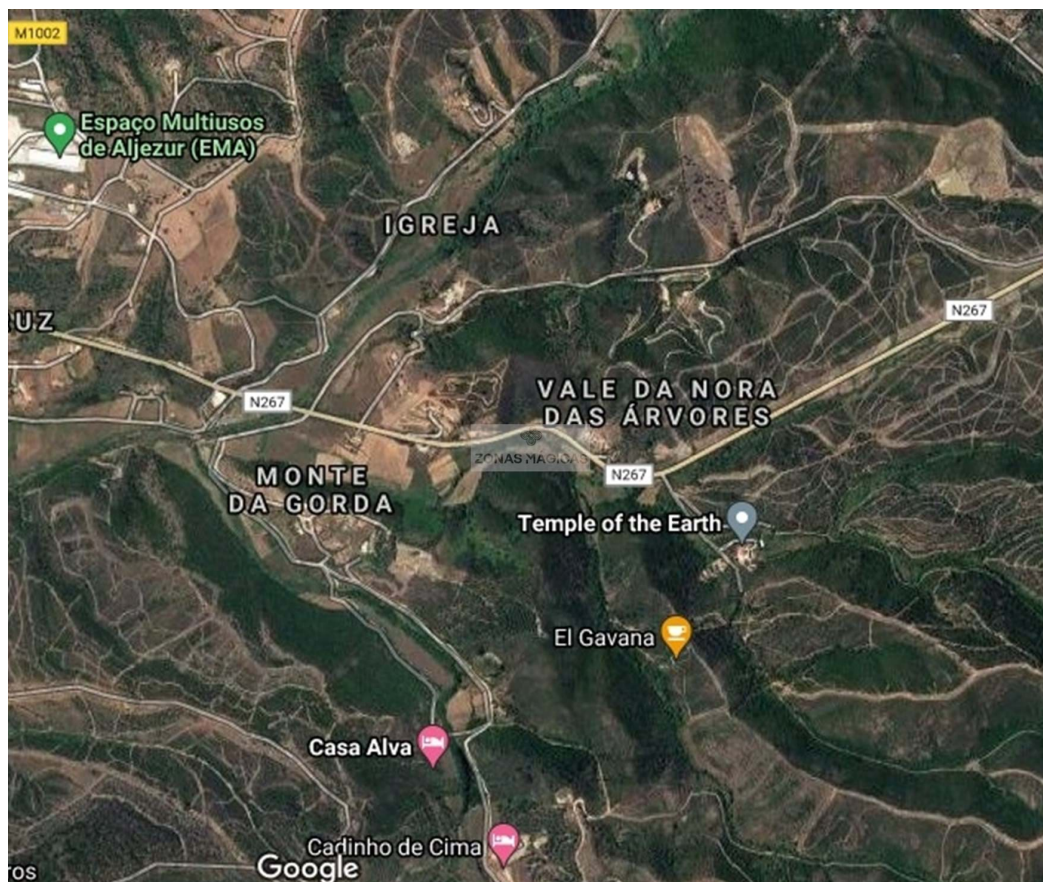

Aljezur - Ruina

 **111,24**  **212,24**
Área (m²) Área terrestre (m²)

130 000 €
(EUR €)

Ruina en Aljezur (con proyecto aprobado)

Terreno en Aljezur con ruina

Esta magnífica parcela a 5 minutos del precioso pueblo de Aljezur y sus servicios, en una zona muy tranquila y de fácil acceso.