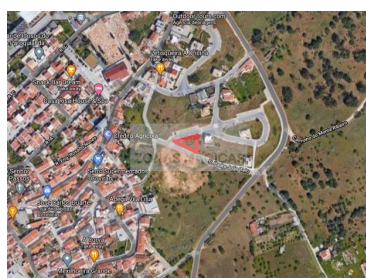

Mexilhoeira Grande - Terreno

 **445**

Área terrestre (m²)

N/A
(EUR €)

Características de la propiedad

T +351 913 389 223 ² · T +351 912 753 689 ² · E zonasmagicas.lda@gmail.com

Estrada Nacional 125 nº43A, Odiáxere
AMI 15213