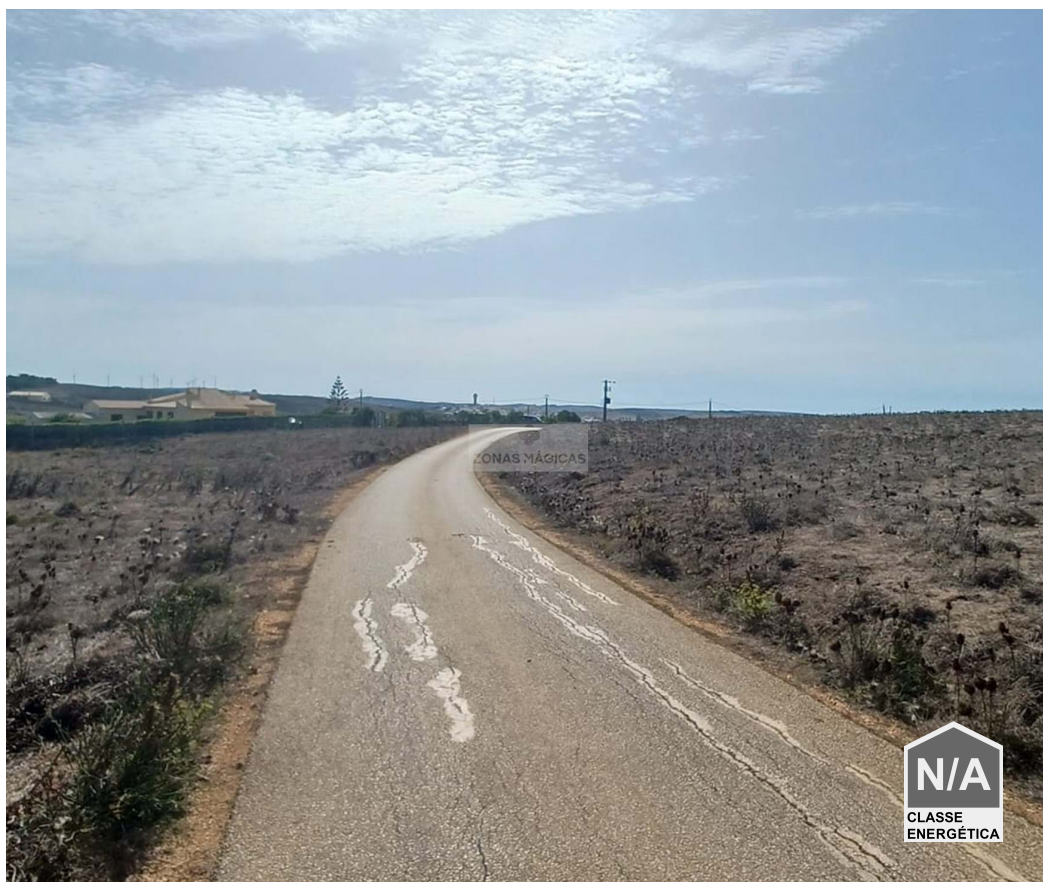

Vila do Bispo e Raposeira - Jorden

1040

Land område (m²)

12 500 €

(EUR €)

Rustikt land i Vila do Bispo

Fremragende investeringsmulighed i nærheden af Vila do Bispo.

Med et areal på 1040m² rustik jord, med adgang lavet i asfalt og få minutter fra Vila do Bispo.

Fladt terræn.

Det er ikke muligt at bygge.

Magic Zones og deres agenter er tilgængelige for at hjælpe med erhvervelsen af dette land.

Gå ikke glip af denne mulighed!
Book dit besøg nu!

João Santo

913389223 ²

grupo.zonasmagicas@gmail.com

T +351 913 389 223 ² · T +351 912 753 689 ² · E zonasmagicas.lda@gmail.com

Estrada Nacional 125 n^o43A, Odiáxere
AMI 15213

¹ (Opkald til nationalt fastnet) | ² (Nationalt mobilnetopkald)