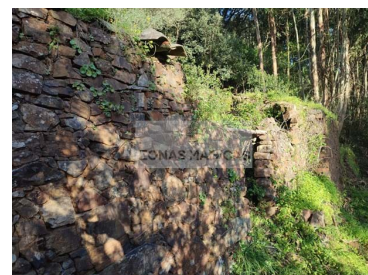

Marmelete -

61,87

Areal (m²)

77920

Land område (m²)

190 000 €

(EUR €)

Homestead i Marmelete

The Magic Zones har for dig denne fantastiske ejendom, hvor du kan bygge dit landsted.

Beliggende i Marmelete Sogn, denne ejendom, med mulighed for byggeri op til 300m², har en ruin, der vil muliggøre byggeri.

Et område med et areal på 77920m² træer som korkeg og jordbærtræer, krydset af en national vej, kan opdeles på grund af denne adskillelse.

Elektricitet ved siden af ruinerne.

Adgang til forbedring.

António Ramos

912436327 ²

antonior.zonasmagicas@gmail.com

T +351 913 389 223 ² · T +351 912 753 689 ² · E zonasmagicas.lda@gmail.com

Estrada Nacional 125 n^o43A, Odiáxere
AMI 15213

¹ (Opkald til nationalt fastnet) | ² (Nationalt mobilnetopkald)