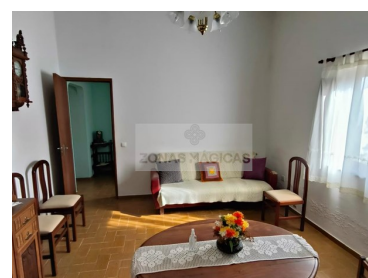

Luz - Farmhouse

2	1	90	7400	N/A
sovæværelser	Badeværelser	Areal (m²)	Land område (m²)	(EUR €)

Gård i Almadena (Luz - Lagos)

Lille gård med et stort potentiale i Almadena (Praia da Luz).

Med et areal på 90m² har brug for lidt opmærksomhed, men yderst godt placeret.

Med en grund på 7400m² af det samlede areal, med en masse dyrkning og frugttræer.

Det har et 45 meter borehul med alt udstyr i drift samt vandopsamlingstanken til korrekt landbrug.

Huset har været lukket i et par år, med synlige tegn på, at det har brug for nogle interne og eksterne investeringer.

Inden for byområdet har denne lille gård et stort potentiale på grund af en del af sin jord i det

João Santo

913389223 ²

grupo.zonasmagicas@gmail.com

T +351 913 389 223 ² · T +351 912 753 689 ² · E zonasmagicas.lda@gmail.com

Estrada Nacional 125 n^o43A, Odiáxere
AMI 15213

¹ (Opkald til nationalt fastnet) | ² (Nationalt mobilnetopkald)