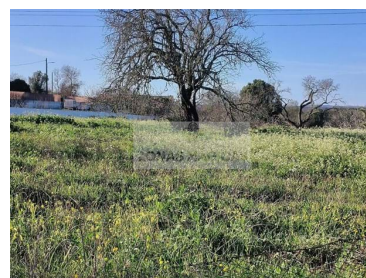

São Gonçalo de Lagos - Jorden

 **3920**

Land område (m²)

80 000 €

(EUR €)

Rustik jord i Sargaçal (Lagos)

Fladt land, meget godt beliggende kun 10 minutter fra Lagos.

Med flere figentræer og god adgang.