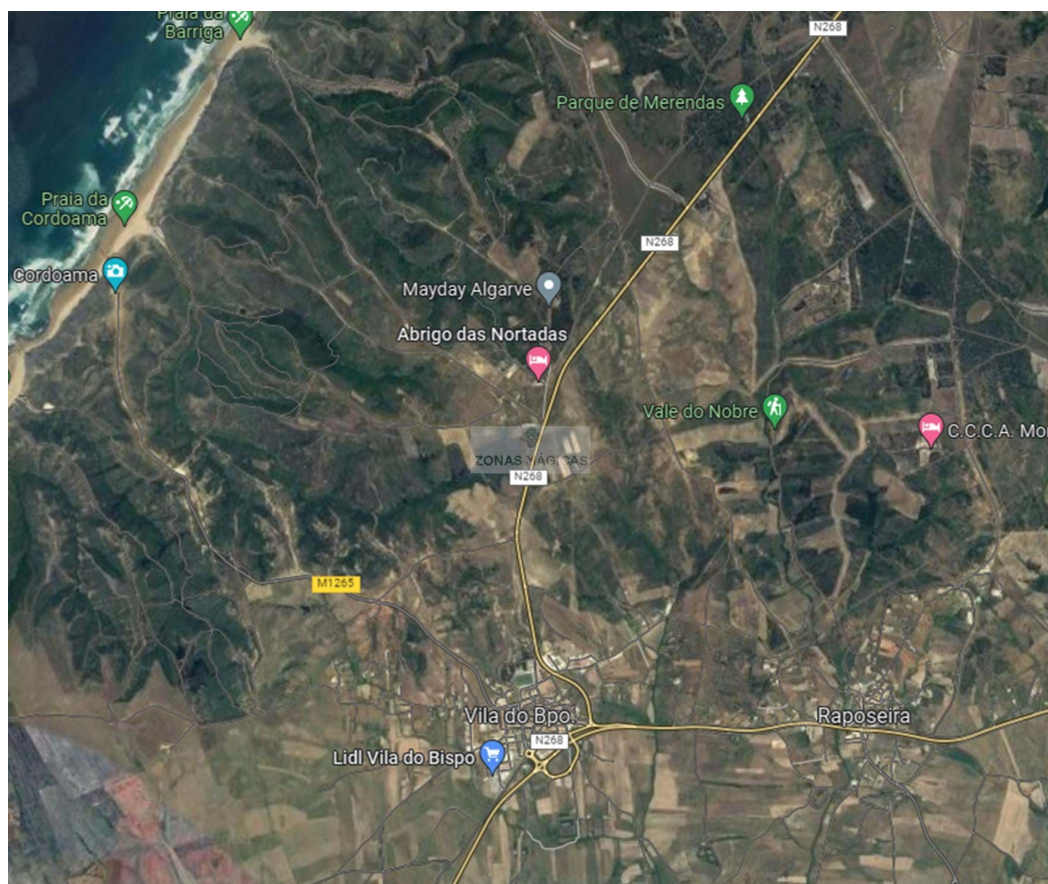

## Vila do Bispo e Raposeira - Jorden

 **93000**

Land område (m<sup>2</sup>)

**120 900 €**

(EUR €)

### Rustik jord i Vila do Bispo (i naturpark)

Rustik jord i Vila do Bispo i naturpark.

ZONA MAGICAS og dets agenter står til din rådighed for erhvervelsen af dette land.

Estrada Nacional 125 n<sup>o</sup>43A, Odiáxere  
AMI 15213

<sup>1</sup> (Opkald til nationalt fastnet) | <sup>2</sup> (Nationalt mobilnetopkald)