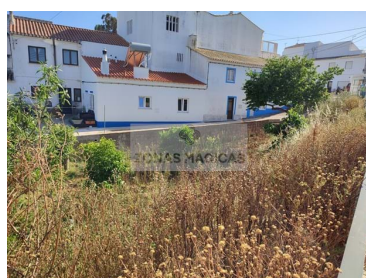

Barão de São Miguel - Jorden

 **50**
Areal (m²)

 **168**
Land område (m²)

N/A
CLASSE
ENERGÉTICA

105 000 €
(EUR €)

Byjord i Barão de São Miguel

Byjord beliggende i den maleriske landsby Barão de São Miguel med mulighed for konstruktion med implantationsareal på 50m².

Meget centralt land, tæt på café, supermarked fælles, posthus, offentlig transport.

Selvom implantationsområdet er lille, skal det tillade kælder og første sal og stadig forblive med en lille have og måske swimmingpool.