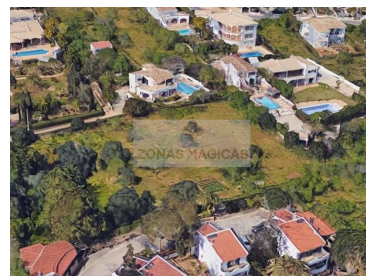

Luz - Jorden

 **960**

Land område (m²)

N/A

(EUR €)

Egenskabsfunktioner

T +351 913 389 223 ² · T +351 912 753 689 ² · E zonasmagicas.lda@gmail.com

Estrada Nacional 125 n^o43A, Odiáxere
AMI 15213