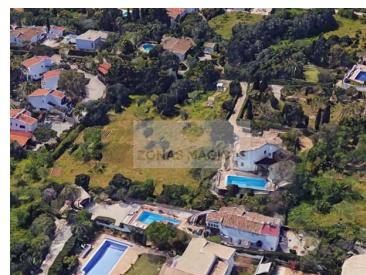

Luz - Jorden

 **960**

Land område (m²)

N/A

(EUR €)

Egenskabsfunktioner

T +351 913 389 223 ² · T +351 912 753 689 ² · E zonasmagicas.lda@gmail.com

Estrada Nacional 125 n^o43A, Odiáxere
AMI 15213