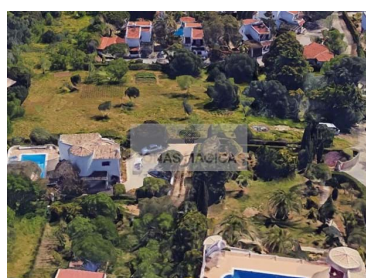

Luz - Jorden

 **960**

Land område (m²)

N/A

(EUR €)

Egenskabsfunktioner

T +351 913 389 223 ² · T +351 912 753 689 ² · E zonasmagicas.lda@gmail.com

Estrada Nacional 125 n^o43A, Odiáxere
AMI 15213