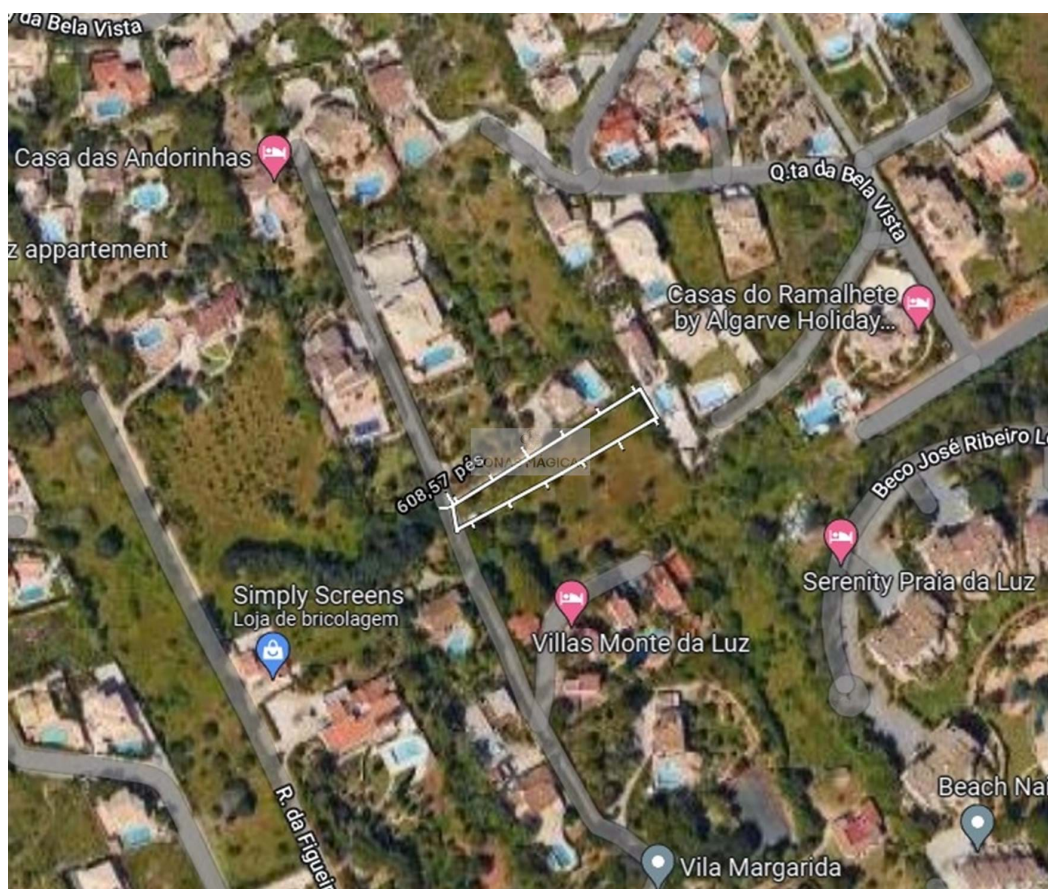

Luz - Jorden

 **960**

Land område (m²)

N/A

(EUR €)

Egenskabsfunktioner

T +351 913 389 223 ² · T +351 912 753 689 ² · E zonasmagicas.lda@gmail.com

Estrada Nacional 125 n^o43A, Odiáxere
AMI 15213