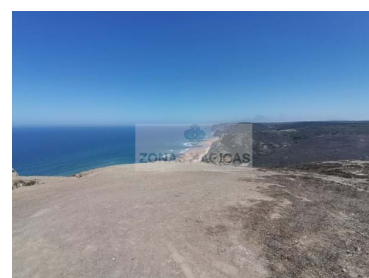

Vila do Bispo e Raposeira -

262,5

Areal (m²)

83325

Land område (m²)

N/A

(EUR €)

Blandet homewood i Costa Vicentina Naturpark

Smuk ejendom med 83 hektar med en bygrund på 262m² byggeri før 1951.

Hvis du leder efter et hjemløst hjemuden naboer og et par minutter fra stranden, kom og besøg dette hjem.

Ejendommen ender på stranden.

Magic Zones og deres agenter er tilgængelige for at hjælpe med erhvervelsen af dette private paradis.

Gå ikke glip af denne mulighed!
Marker dit besøg nu!!!

João Santo

913389223 ²

grupo.zonasmagicas@gmail.com

T +351 913 389 223 ² · T +351 912 753 689 ² · E zonasmagicas.lda@gmail.com

Estrada Nacional 125 n^o43A, Odiáxere
AMI 15213

¹ (Opkald til nationalt fastnet) | ² (Nationalt mobilnetopkald)