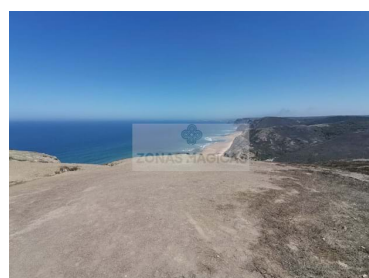

Vila do Bispo e Raposeira -

262,5

Areal (m²)

83325

Land område (m²)

N/A

(EUR €)

Blandet homewood i Costa Vicentina Naturpark

Smuk ejendom med 83 hektar med en bygrund på 262m² byggeri før 1951.

Hvis du leder efter et hjemløst hjemuden naboer og et par minutter fra stranden, kom og besøg dette hjem.

Ejendommen ender på stranden.

Magic Zones og deres agenter er tilgængelige for at hjælpe med erhvervelsen af dette private paradis.

Gå ikke glip af denne mulighed!
Marker dit besøg nu!!!

João Santo

913389223 ²

grupo.zonasmagicas@gmail.com

T +351 913 389 223 ² · T +351 912 753 689 ² · E zonasmagicas.lda@gmail.com

Estrada Nacional 125 n^o43A, Odiáxere
AMI 15213

¹ (Opkald til nationalt fastnet) | ² (Nationalt mobilnetopkald)