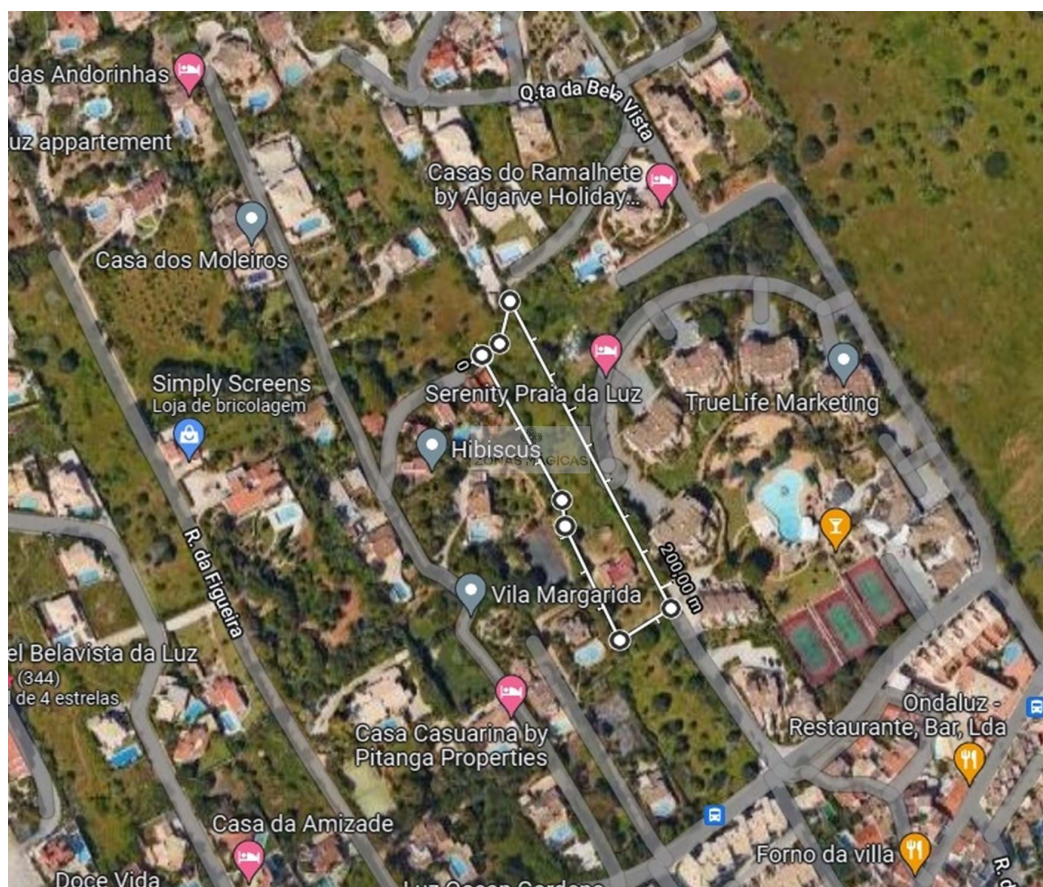

Luz - Jorden

 **160**

Areal (m²)

 **4280**

Land område (m²)

N/A

(EUR €)

Egenskabsfunktioner