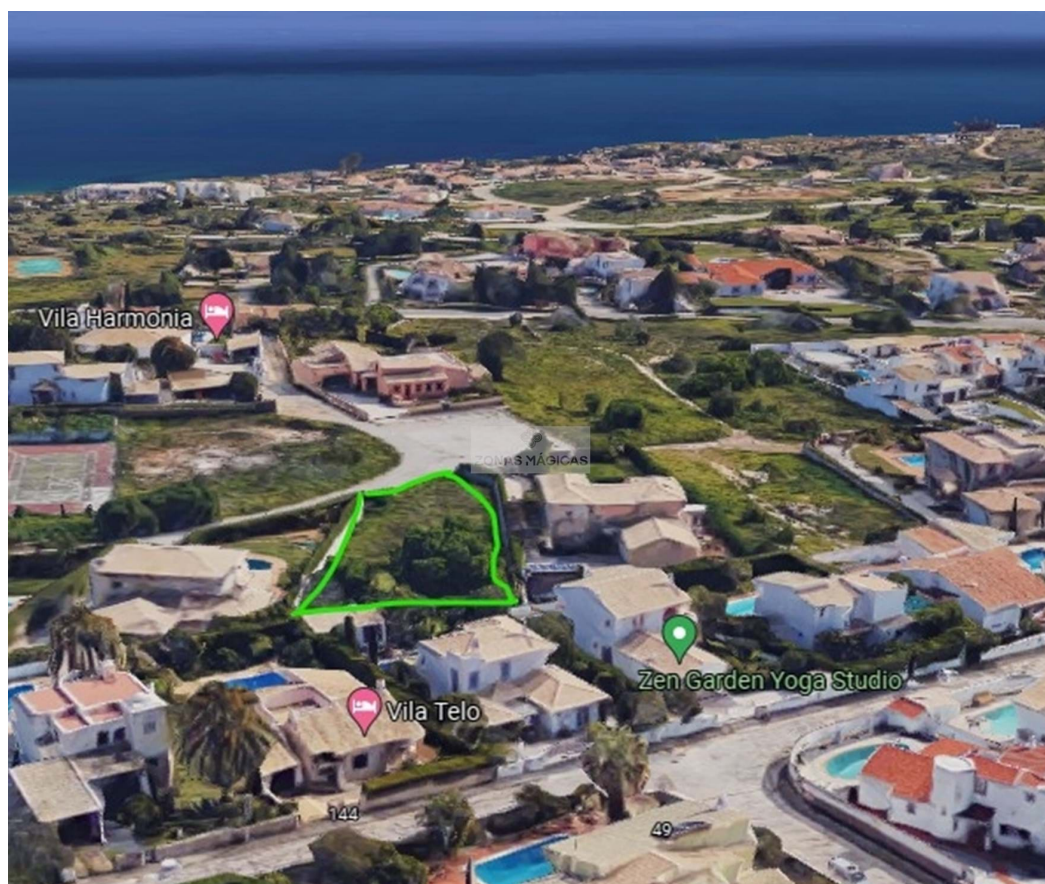

Luz - Jorden

 **500**

Areal (m²)

 **1100**

Land område (m²)

450 000 €

(EUR €)

Jord i Lagos (Praia da Luz)

Jord med 1100m² samlet areal og ca. 500m² byggeareal fordelt på 2 etager.

Prestigefyldt luksusområde, 5 minutter fra stranden og 10 minutter fra byen Lagos.

Magic Zones og deres agenter er tilgængelige for at hjælpe dig med erhvervelsen af denne storslåede grund.