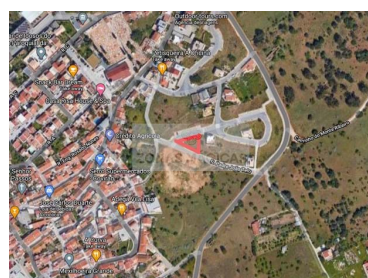

Mexilhoeira Grande - Jorden

 **445**

Land område (m²)

N/A
(EUR €)

Egenskabsfunktioner

T +351 913 389 223 ² · T +351 912 753 689 ² · E zonasmagicas.lda@gmail.com

Estrada Nacional 125 n^o43A, Odiáxere
AMI 15213