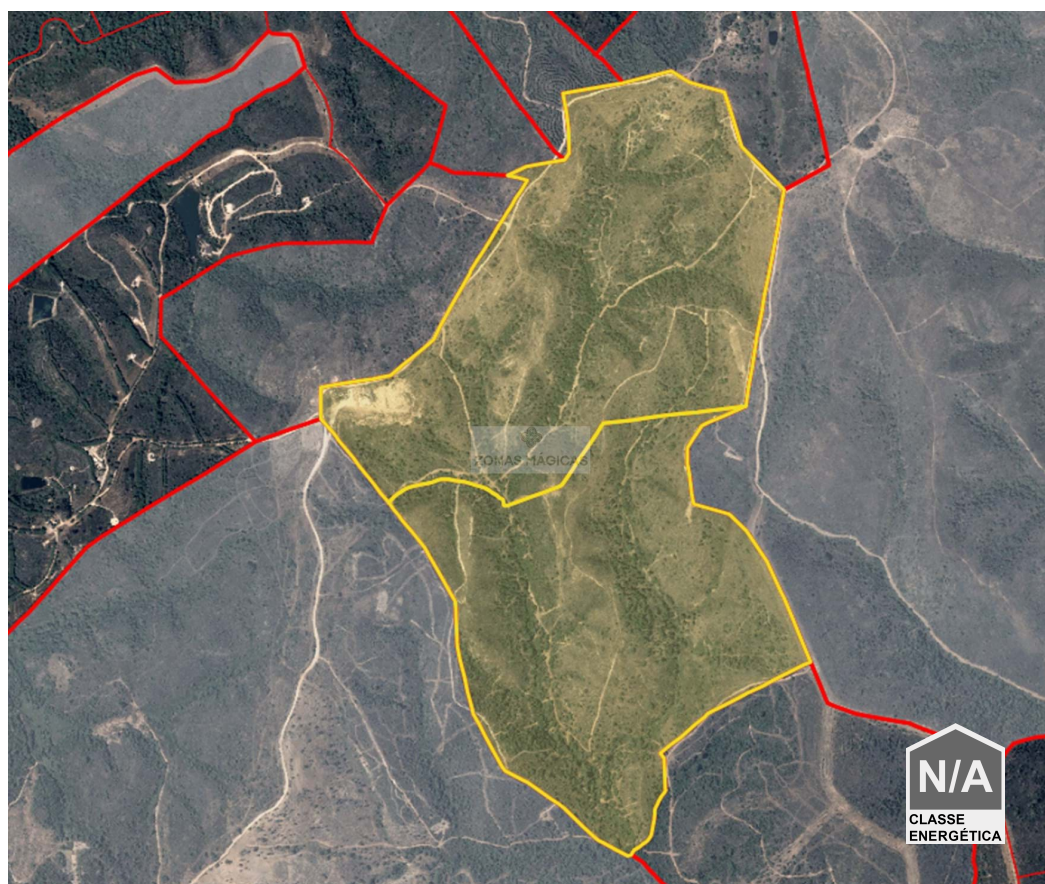

Barão de São Miguel - Grundstück

 **64850**

Grundstücksfläche
(m²)

550 000 €

(EUR €)

Rustikales Grundstück in Barão de São Miguel (Vila do Bispo)

Zwei rustikale Grundstücke in Barão de São Miguel.

Mit einer sehr großzügigen Fläche, die in zwei rustikale Artikel unterteilt ist, Los 1: 340500m², Los 2: 308000m².

Mit einer riesigen Korkeiche auf beiden Grundstücken und mit Zugang auf geschlagener Erde.

Mit enormem Potenzial für landwirtschaftliche Projekte und mit freiem Blick.

Verpassen Sie nicht diese Gelegenheit, diesen Bauernhof zu erwerben, der in Ihren Traumhof verwandelt werden kann.