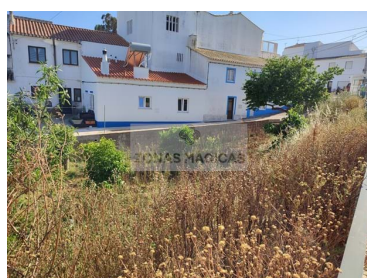

Barão de São Miguel - Grundstück

50

Bereich (m²)

168

Grundstücksfläche
(m²)

105 000 €

(EUR €)

Städtisches Grundstück in Barão de São Miguel

Städtisches Grundstück im malerischen Dorf Barão de São Miguel, mit Baumöglichkeit mit einer Implantationsfläche von 50m².

Sehr zentrales Land, in der Nähe von Café, Supermarkt, Post, öffentlichen Verkehrsmitteln.

Obwohl der Implantationsbereich klein ist, sollte er Keller und ersten Stock ermöglichen und trotzdem mit einem kleinen Garten und vielleicht einem Swimmingpool bleiben.

Verpassen Sie nicht diese Gelegenheit, in einem kleinen malerischen ländlichen Dorf der Algarve zu leben, aber gleichzeitig ganz in der Nähe von Stränden.