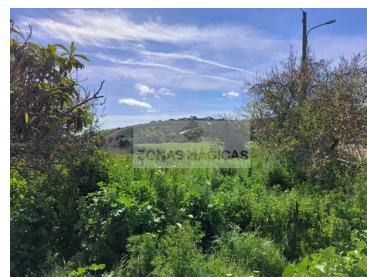

Barão de São Miguel - Grundstück

 **2801**

Grundstücksfläche
(m²)

95 000 €

(EUR €)

Agricola Grundstück in Barão de São Miguel

Rustikales Grundstück in Barão de São Miguel.

Landwirtschaftliche Flächen, die nicht für den Bau geeignet sind, mit Strom, Wassernetz und Abwasserkanälen im äußersten Teil des Landes.