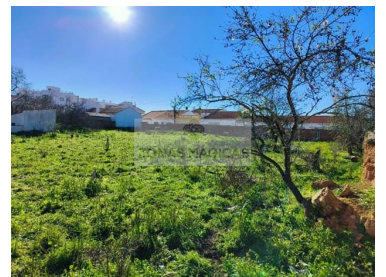

Lagos - Grundstück

1100

Bereich (m²)

2205

Grundstücksfläche
(m²)

800 000 €

(EUR €)

Städtisches Grundstück in Odiaxere

Ausgezeichnetes städtisches Grundstück in Odiaxere.

Im Herzen von Odiaxere präsentieren wir dieses Urban Terrain mit 2205m².

In dem die Nutzfläche 770m² und die Bruttobaufläche 1100m² beträgt.

Im Stadtgebiet von Odiaxere gelegen, hat dieses Land ein enormes Investitionspotenzial.

Magic Zones und ihre Agenten stehen zur Verfügung, um beim Erwerb dieses Landes zu helfen.

Verpassen Sie nicht diese großartige Gelegenheit!

Ricardo Batista

912753689 ²

ricardob.zonasmagicas@gmail.com

T +351 913 389 223 ² · T +351 912 753 689 ² · E zonasmagicas.lda@gmail.com

Estrada Nacional 125 n°43A, Odiáxere
AMI 15213

¹ (Anruf ins nationale Festnetz) | ² (Nationaler Mobilfunknetzanruf)