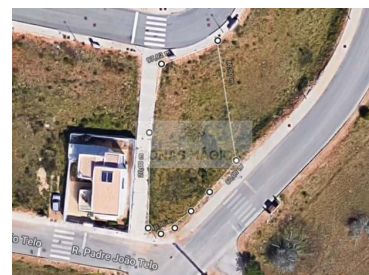

## Mexilhoeira Grande - Grundstück

120

Bereich (m<sup>2</sup>)

460

Grundstücksfläche  
(m<sup>2</sup>)

N/A

(EUR €)

### Städtisches Grundstück in Portimão (Mexilhoeira Grande)

Fabelhaftes Grundstück mit Meerblick aus dem ersten Stock für den Bau in der sehr auf der Suche nach Urbanisation Mesquita.

Fantastisches Grundstück von 460m<sup>2</sup> mit Meerblick und mit der Möglichkeit zum Bauen.

Die gesamte Baufläche von 210 m<sup>2</sup> ist in zwei Etagen aufgeteilt und ermöglicht den Bau einer Villa mit 3 Schlafzimmern.

In einer sehr ruhigen Gegend mit einfachem Zugang.

Magic Zones und ihre Agenten stehen Ihnen zur Verfügung, um Ihnen beim Erwerb dieses herrlichen Landes zu helfen.