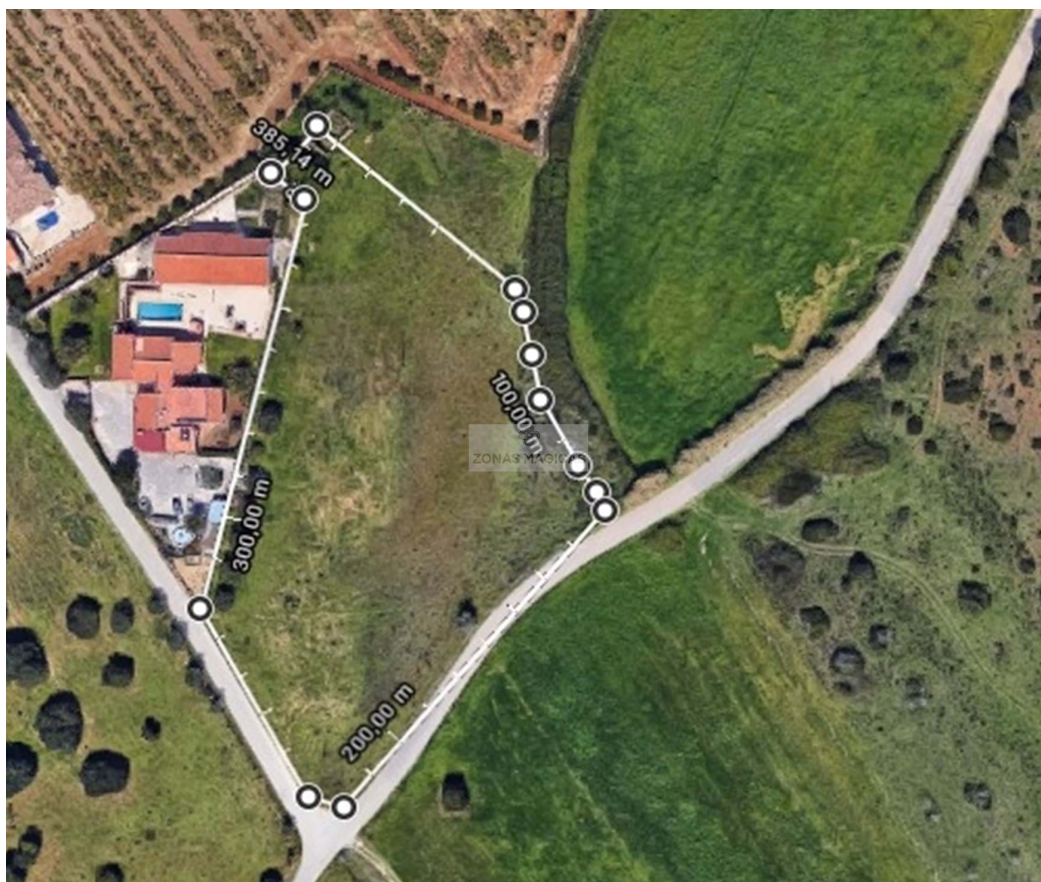

Odiáxere - Grundstück

 **54**
Bereich (m²)

 **7720**
Grundstücksfläche
(m²)

N/A
(EUR €)

Eigenschaften

João Santo

913389223 ²

grupo.zonasmagicas@gmail.com