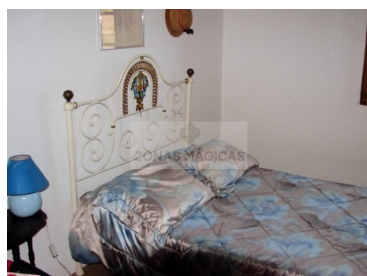

Odiáxere - Bauernhof

 6	 5	 316	 6551	N/A
Schlafzimmer	Badezimmer	Bereich (m ²)	Grundstücksfläche (m ²)	(EUR €)

Eigenschaften

- Kamin
- Möbliert
- Energie ausweis: F
- Garten

T +351 913 389 223 ² · T +351 912 753 689 ² · E zonasmagicas.lda@gmail.com