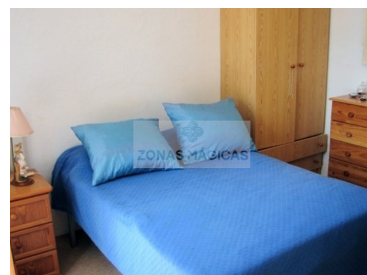

Odiáxere - Bauernhof

 6	 5	 316	 6551	N/A
Schlafzimmer	Badezimmer	Bereich (m ²)	Grundstücksfläche (m ²)	(EUR €)

Eigenschaften

- Kamin
- Möbliert
- Energie ausweis: F
- Garten

T +351 913 389 223 ² · T +351 912 753 689 ² · E zonasmagicas.lda@gmail.com