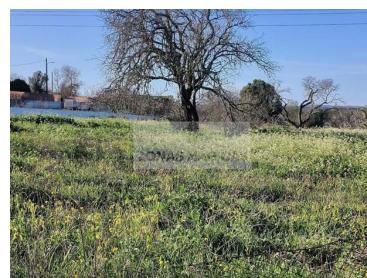

São Gonçalo de Lagos - 土地

 **3920**

土地面积 (m²)

80 000 €

(EUR €)

Sargaçal (拉各斯) 的乡村土地

平坦的土地，位置非常好，距离拉各斯只有10分钟的路程。

有几棵无花果树，交通便利。