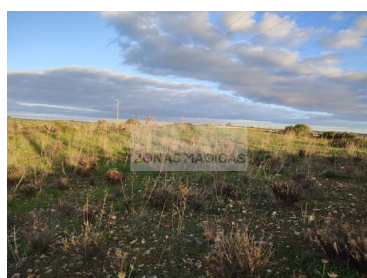

Barão de São Miguel - 土地

11680

土地面积 (m²)

N/A

(EUR €)

农业用地

农业用地

梦幻般的土地，有可耕种的庄稼、杏仁树、无花果树。

土地面积超过1公顷，面积高，景色优美，面积低，生产力更高，规模适中。

几乎完全在铺砌的道路上进入，只有最后 100 米在泥土上。

离Almadna和San Miguel男爵非常近。

非常好的价格。

António Ramos

912436327 ²

antonior.zonasmagicas@gmail.com

T +351 913 389 223 ² · T +351 912 753 689 ² · E zonasmagicas.lda@gmail.com

Estrada Nacional 125 n^o43A, Odiáxere
AMI 15213

¹ (拨打全国固网) ² (全国移动网络通话)