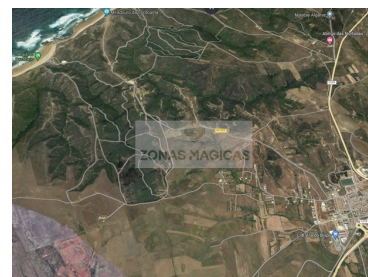

## Vila do Bispo e Raposeira - 农舍

120

區域 (m<sup>2</sup>)

10738

土地面积 (m<sup>2</sup>)

N/A

(EUR €)

Estrada Nacional 125 nº43A, Odiáxere  
AMI 15213

<sup>1</sup> (拨打全国固网) <sup>2</sup> (全国移动网络通话)