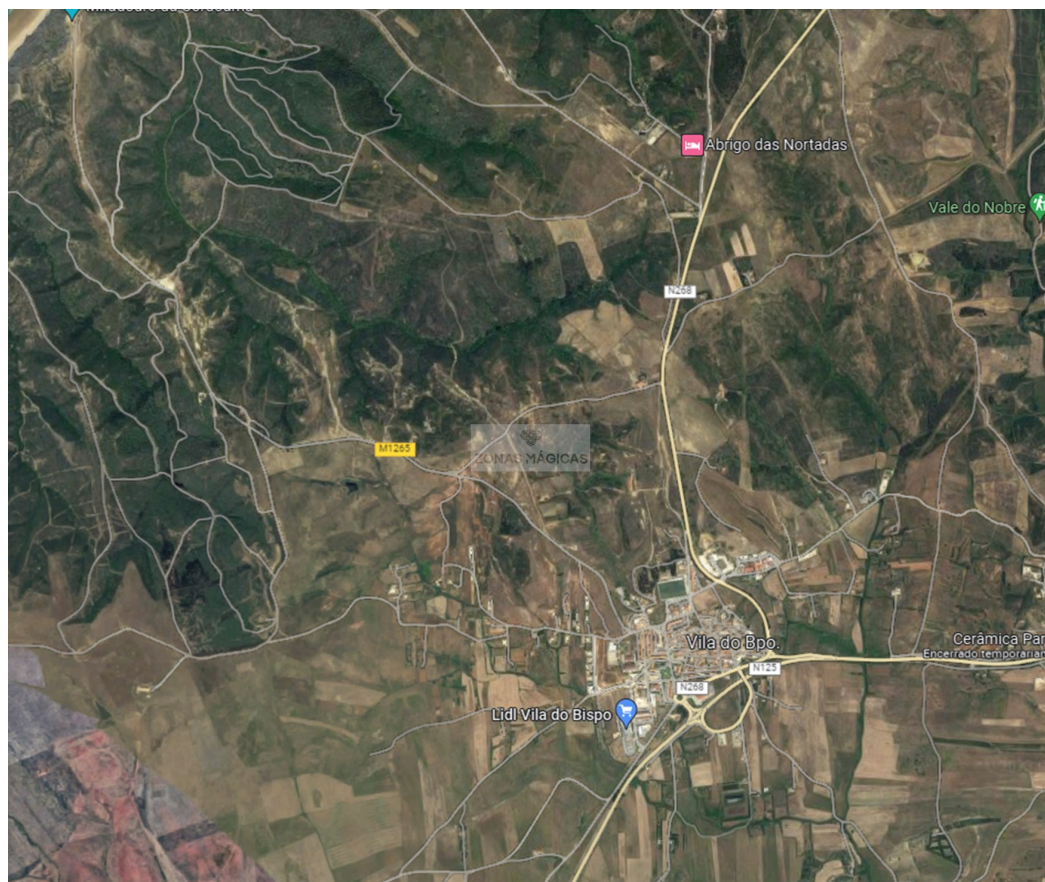

## Vila do Bispo e Raposeira - 农舍

120

區域 (m<sup>2</sup>)

10738

土地面积 (m<sup>2</sup>)

N/A

(EUR €)

Estrada Nacional 125 nº43A, Odiáxere  
AMI 15213

<sup>1</sup> (拨打全国固网) <sup>2</sup> (全国移动网络通话)