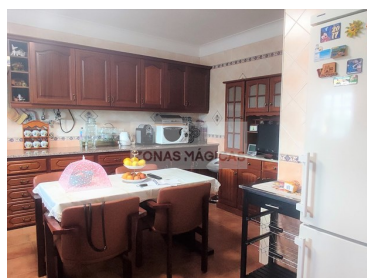

Lagos - 农舍

 2

卧室

 2

洗手间

 135,7

区域 (m²)

 21440