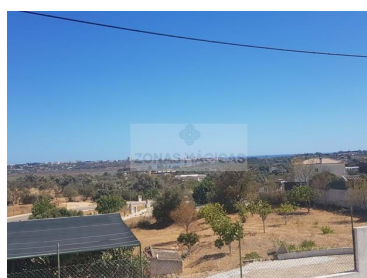

Mexilhoeira Grande - 土地

 190

區域 (m²)

 253

土地面积 (m²)

N/A

(EUR €)

物业特色