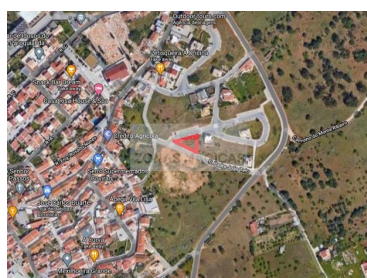

## Mexilhoeira Grande - 土地

 **445**

土地面积 (m<sup>2</sup>)

**N/A**

(EUR €)