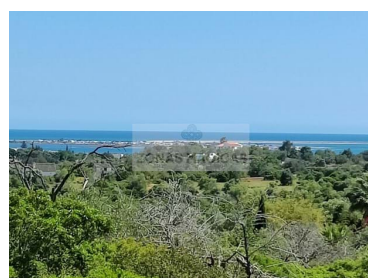

Quelfes - Ruina

N/A
CLASSE
ENERGÈTICA

64

Àrea (m²)

10132

Àrea terrestre (m²)

355 000 €

(EUR €)

Terreny en ruïna - Quelfes

Fantàstica parcel·la amb ruïna, una impressionant propietat amb vistes al mar.

Amb una superfície de terreny de 10132m² i una superfície en ruïnes de 92m².

Viabilitat PDM rehabilitar ruïnes i augmentar fins a 300m² per a habitatge o 500 m² per a altres finalitats (ex-turisme, en 500 m² ja disposa d'una unitat de 12 dormitoris).

Amb aigua de xarxa i electricitat.

Reserva ja la teva visita!!

MAGIC ZONES i els seus agents estan a la teva disposició per ajudar-te a adquirir aquest magnífic

João Santo

913389223 ²

grupo.zonasmagicas@gmail.com

T +351 913 389 223 ² · T +351 912 753 689 ² · E zonasmagicas.lda@gmail.com

Estrada Nacional 125 nº43A, Odiáxere
AMI 15213

¹ (Trucada a la xarxa fixa nacional) | ² (Trucada de la xarxa mòbil nacional)