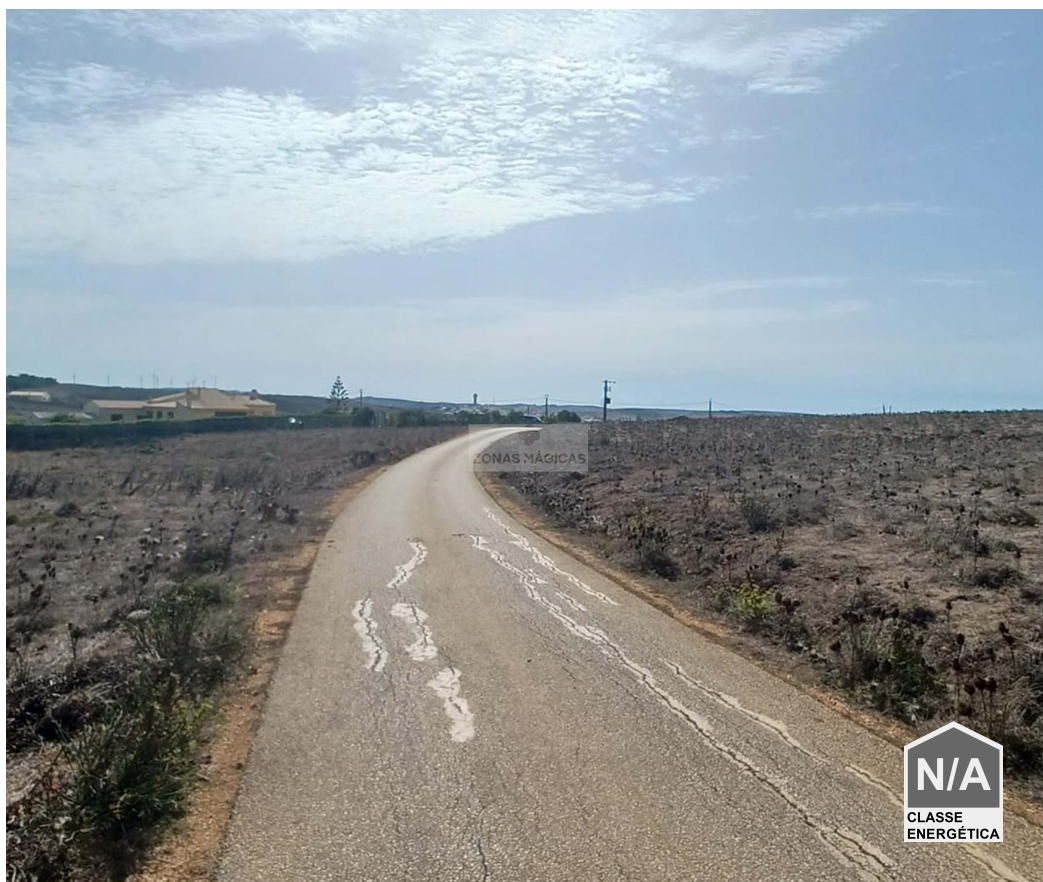

Vila do Bispo e Raposeira - Terreno

 **1040**

Àrea terrestre (m²)

12 500 €
(EUR €)

Terreny rústic a Vila do Bispo

Excel·lent oportunitat d'inversió a prop de Vila do Bispo.

Amb una superfície de 1040m² de terreny rústic, amb accés realitzat en asfalt i a pocs minuts de Vila do Bispo.