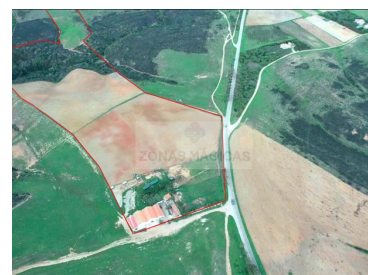

Vila do Bispo e Raposeira - Finca

4 Dormitoris **2** Banys **480** Àrea (m²) **67250** Àrea terrestre (m²) **1 500 000 €** (EUR €)

Granja a Vila do Bispo amb vistes al mar

Excel·lent oportunitat d'inversió al cor del Parc Natural.

En 3 articles, dos d'ells rústics amb les següents zones; 20500m² + 55750m², que fa 76250m² amb vistes clares, en una zona tranquil·la la major part del terreny és pla i fèrtil.

L'article Mixt, amb una superfície de 11500m² de terreny, amb una superfície urbana de 480m². On es troba la casa de 5 dormitoris i dos banys i amb una superfície habitable de 116m², casa típica de l'Algarve on la vista sobre el mar salta a cadascun. Dos magatzems de 364m² i en excel·lent estat.