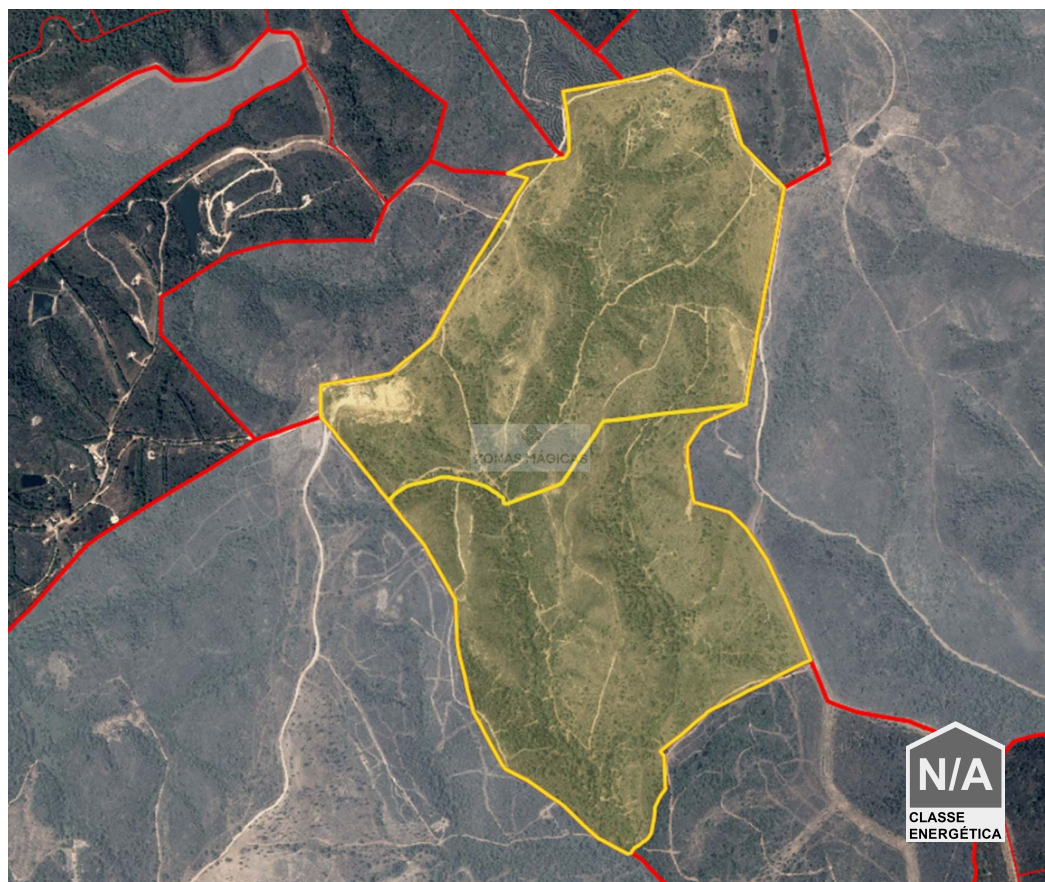

Barão de São Miguel - Terreno

 **64850**
Àrea terrestre (m²)

550 000 €
(EUR €)

Terreny rústic a Barão de São Miguel (Vila do Bispo)

Dues parcel·les rústiques a Barão de São Miguel.

Amb una superfície molt generosa dividida en dos elements rústics, Lot 1: 340500m², Lot 2: 308000m².

Amb una enorme sureda en ambdós solars i amb accés realitzat sobre terra batuda.

Amb un enorme potencial per a projectes agrícoles i amb vistes clares.

No perdís aquesta oportunitat d'adquirir aquesta finca que es pot transformar en la granja dels teus somnis.