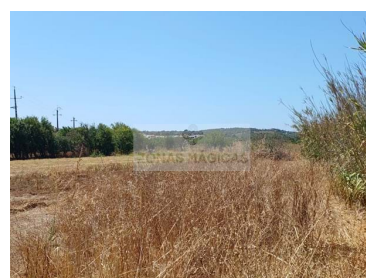

Odiáxere - Terreno

 **8480**

Àrea terrestre (m²)

N/A

(EUR €)

Terreny rústic a Odiaxere

Descobreix aquest impressionant terreny a Lagos, amb una superfície de 8480 m².

Gaudeix de la tranquil·litat i la privacitat que ofereix aquest ampli espai, i deixa volar la teva imaginació.