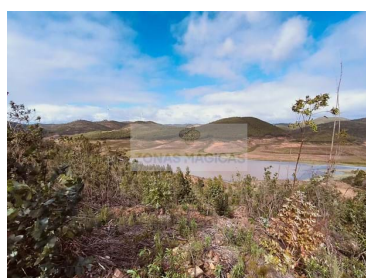

Bensafrim e Barão de São João - Ruína

 **11525**
Àrea terrestre (m²)

285 000 €
(EUR €)

Terra amb petita ruína al cor de la presa de Bravura

Al mig de la presa de Bravura, presentem aquest lot.

Amb una superfície d'11,5 hectàrees, amb una ruína anterior a 1951.

Terrenys ja amb un PIP del 2023.

Terrenys amb accés a ser treballats però amb un enorme potencial.

Amb diversos eucaliptus i algunes sureres, típiques de la zona on es troba.

En plena natura amb vistes a la Presa en un entorn perfecte i relaxant.